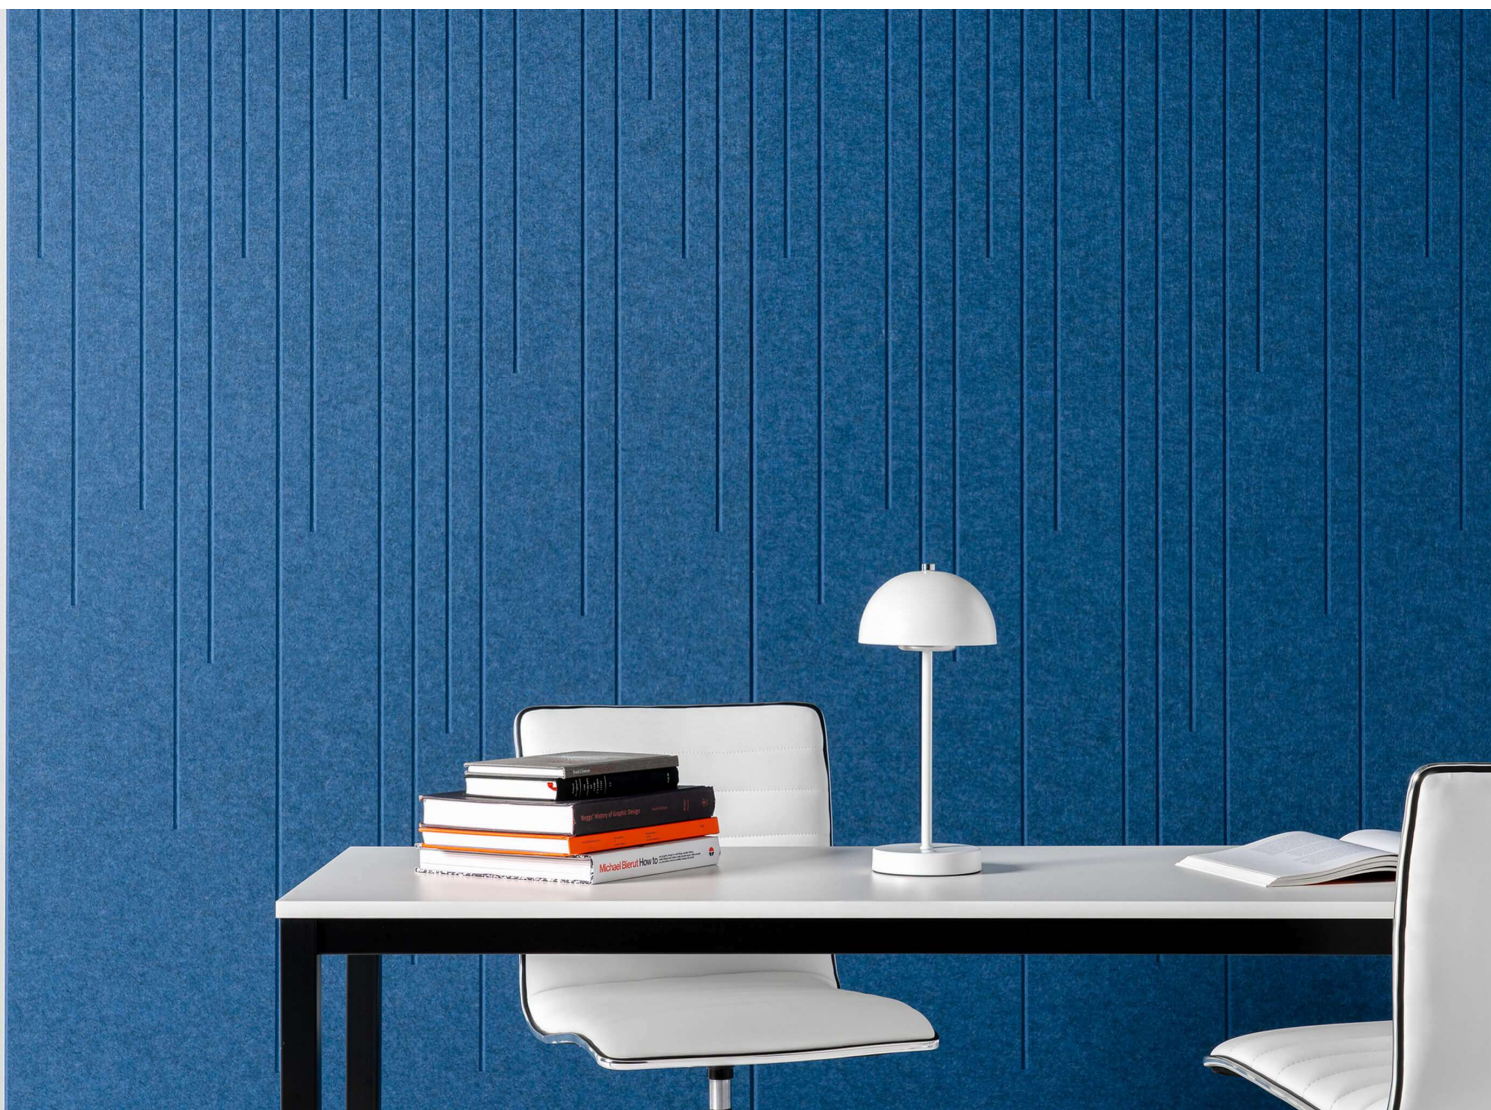

Hush Clad

3form

FLACE

Hush Cladは、3form社が開発した使用済みPET樹脂をリサイクルした材料を50%含んだSola Felt（ソーラ フェルト）を使用した吸音インテリアパネルです。
 壁面や家具に貼って使用できます。
 シンプルで美しい25のグラフィックパターンと、22色のカラーバリエーションを組み合わせ様々なデザインを作り上げていくことが可能です。

原材料：PET樹脂

対応サイズ：1,117 x 2,438mm

Steel

Mineral

Cast

Ebony

Dune

Driftwood

Silt

Admiral