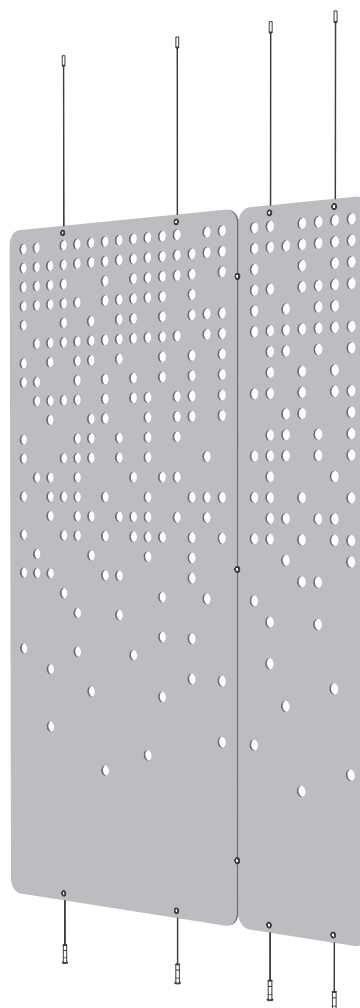

2form Elements

Hush Screen

Space Division and
Acoustics In One.

form Elements

Hush Screen

Space Division and
Acoustics In One.

Hush Screenは、リサイクルPET樹脂材を50%含んだSola Feltを使用した吊り下げタイプの吸音パネルです。空間を明確に区分けでき、音を効果的に吸収します。音響的な利点だけでなく、独立したエリアを柔軟に設定することができます。

ブリーズブロック、オーガニックス、パンチングスチールからインスパイアされた23パターンのデザインと、22色のカラーバリエーションは、様々な組合せを作り出すことが可能です。

Hush Screenには、LargeとSmallの2種類のパネルサイズがあり、連結することでより多くの構成が可能になります。軽量で設置が簡単なため、天井への直接吊り設置や床へのワイヤー引き固定も可能です。

Product

原材料：PET樹脂

サイズ：Large 1,117 x 2,438 x 9.5mm
Small 558 x 2,438 x 9.5mm (Organics, Perforated Steel) または
597 x 2,438 x 9.5mm (Breeze blocks)

厚み：9.5mm

重量：Large 約5.1kg、Small 約2.6kg

平均吸音率N.R.C：0.15~0.55（パネルデザインによる）

取付条件：天井のみまたは天井と床

最大天井高：4420 mm

不燃：国内認定未取得※米国試験ASTM E84：Class B
※防炎加工可能（国内加工）

Declare Label：Red list free（人体に有害な化学物質を含んでいません）

Hardware

天井取付金物・吊込み用取付金物はセット内容に含まれています。
（床固定用はオプションとなります。）

吊り下げ用・床固定用

パネルコネクタ

Sola Felt Colors