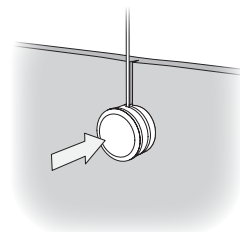

サイズ：Large 1,117 x 2,438 x 9.5mm
Small 558 x 2,438 x 9.5mm (Organics, Perforated Steel) または
597 x 2,438 x 9.5mm (Breeze blocks)

厚み：9.5mm

重量：Large 約5.1kg、Small 約2.6kg

平均吸音率N.R.C：0.15~0.55（パネルデザインによる）

取付条件：天井のみまたは天井と床

最大天井高：4420 mm

不燃：国内認定未取得※米国試験ASTM E84：Class B
※防炎加工可能（国内加工）

Declare Label：Red list free（人体に有害な化学物質を含んでいません）

Hardware

天井取付金物・吊込み用取付金物はセット内容に含まれています。
（床固定用はオプションとなります。）

吊り下げ用・床固定用

パネルコネクタ

Sola Felt Colors