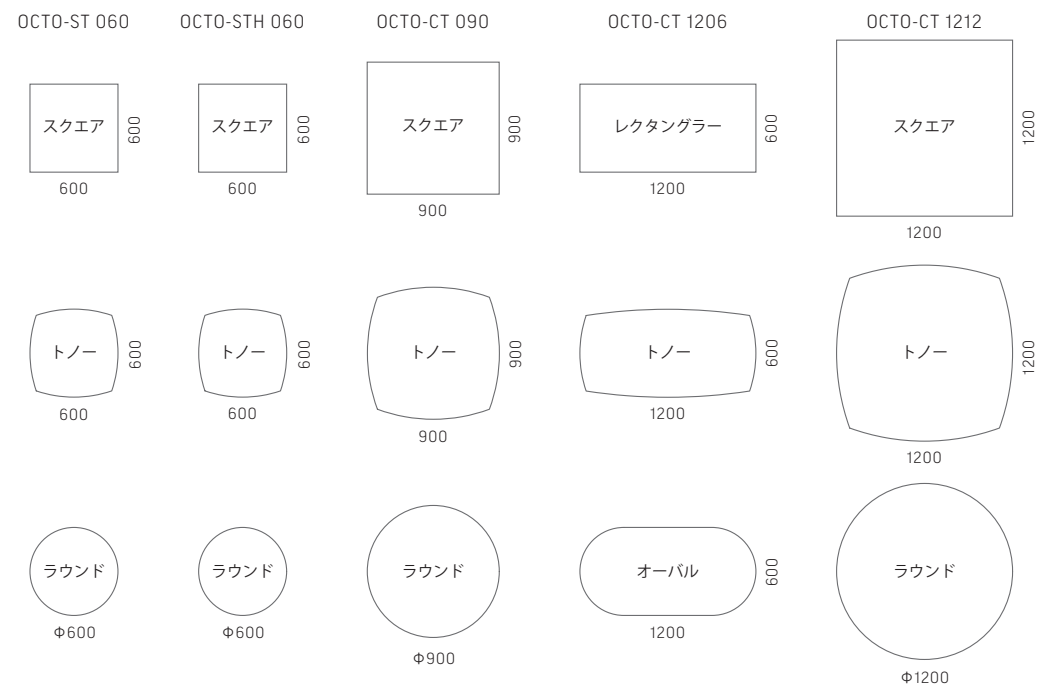

LOW TABLE サイズオーダー可能

OCTO オクト (P.06-09) **NEW**

	OCTO-ST 060	スクエア W600 D600 H400	195,000 (214,500)
		トノー W600 D600 H400	198,000 (217,800)
		ラウンド Φ600 H400	198,000 (217,800)
	OCTO-STH 060	スクエア W600 D600 H500	208,000 (228,800)
		トノー W600 D600 H500	211,000 (232,100)
		ラウンド Φ600 H500	211,000 (232,100)
	OCTO-CT 090	スクエア W900 D900 H400	313,000 (344,300)
		トノー W900 D900 H400	320,000 (352,000)
		ラウンド Φ900 H400	320,000 (352,000)
	OCTO-CT 1206	レクタングラー W1200 D600 H400	261,000 (287,100)
		トノー W1200 D600 H400	266,000 (292,600)
		オーバル W1200 D600 H400	266,000 (292,600)
	OCTO-CT 1212	スクエア W1200 D1200 H400	356,000 (391,600)
		トノー W1200 D1200 H400	376,000 (413,600)
		ラウンド Φ1200 H400	376,000 (413,600)

天板：オーク突板(柾目)・木口オーク材、テーパー部パーチ積層材・ポリウレタン塗装仕上(5色) / 脚部：オーク突板(柾目)・ポリウレタン塗装仕上(5色)・アジャスター付

LOW TABLE サイズオーダー可能

FOLI フォリー (P.10-13) **NEW**

			角脚	丸脚
	FOLI-ST 060	スクエア W600 D600 H400	141,000 (155,100)	147,000 (161,700)
		ラウンド Φ600 H400	146,000 (160,600)	152,000 (167,200)
	FOLI-STH 060	スクエア W600 D600 H500	146,000 (160,600)	152,000 (167,200)
		ラウンド Φ600 H500	151,000 (166,100)	157,000 (172,700)
	FOLI-CT 090	スクエア W900 D900 H400	253,000 (278,300)	259,000 (284,900)
		ラウンド Φ900 H400	258,000 (283,800)	264,000 (290,400)
	FOLI-CT 120	レクタングラー W1200 D600 H400	202,000 (222,200)	208,000 (228,800)

天板：オーク突板(柾目)・木口オーク材、テーパー部パーチ積層材・ポリウレタン塗装仕上(5色) / 脚部：オーク材・ポリウレタン塗装仕上(5色)・アジャスター付